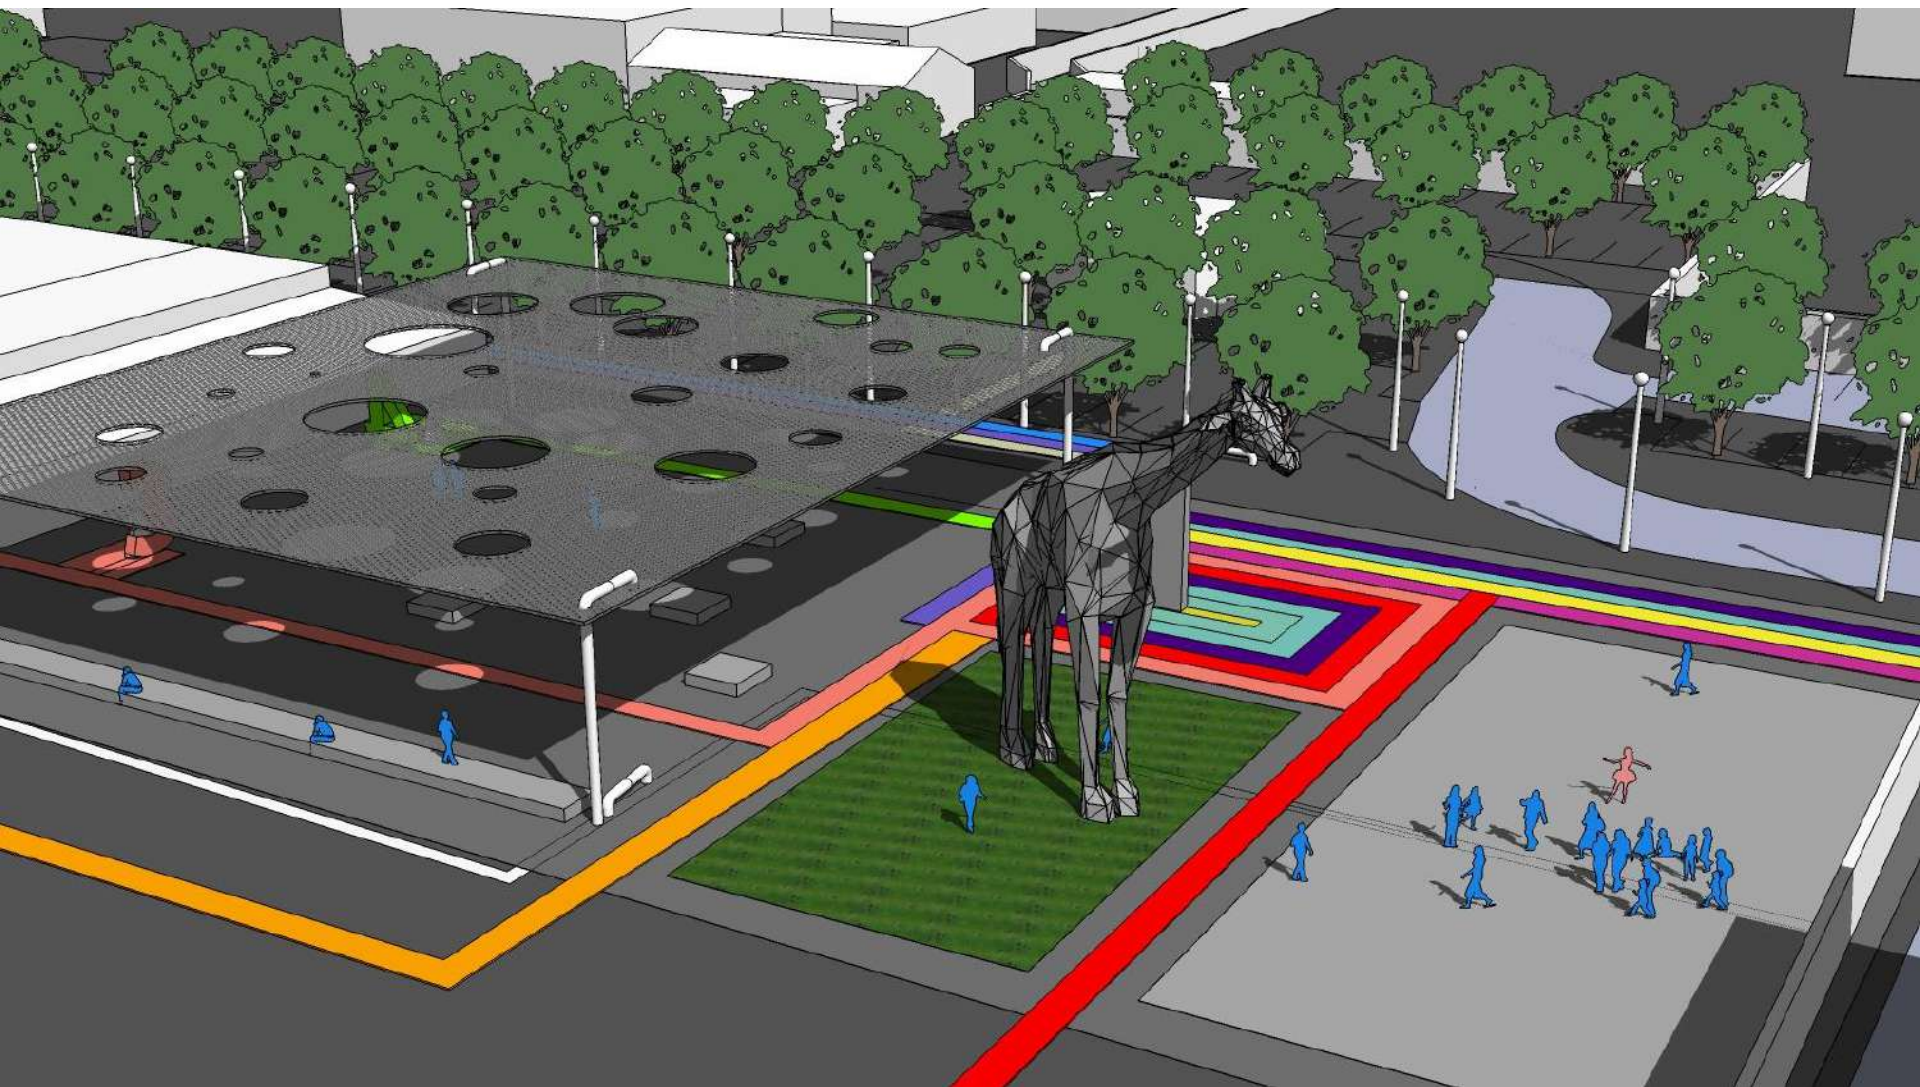

מיזליץ כסיף אדריכלים

רחוב כ"ג יורדי הסירה 1 תל אביב 63508

טל: 03-5440101 מקט: 03-5440111

mk@mkarchitecty.com

**MAYSLITS
KASSIF
ARCHITECTS**

ריצוף