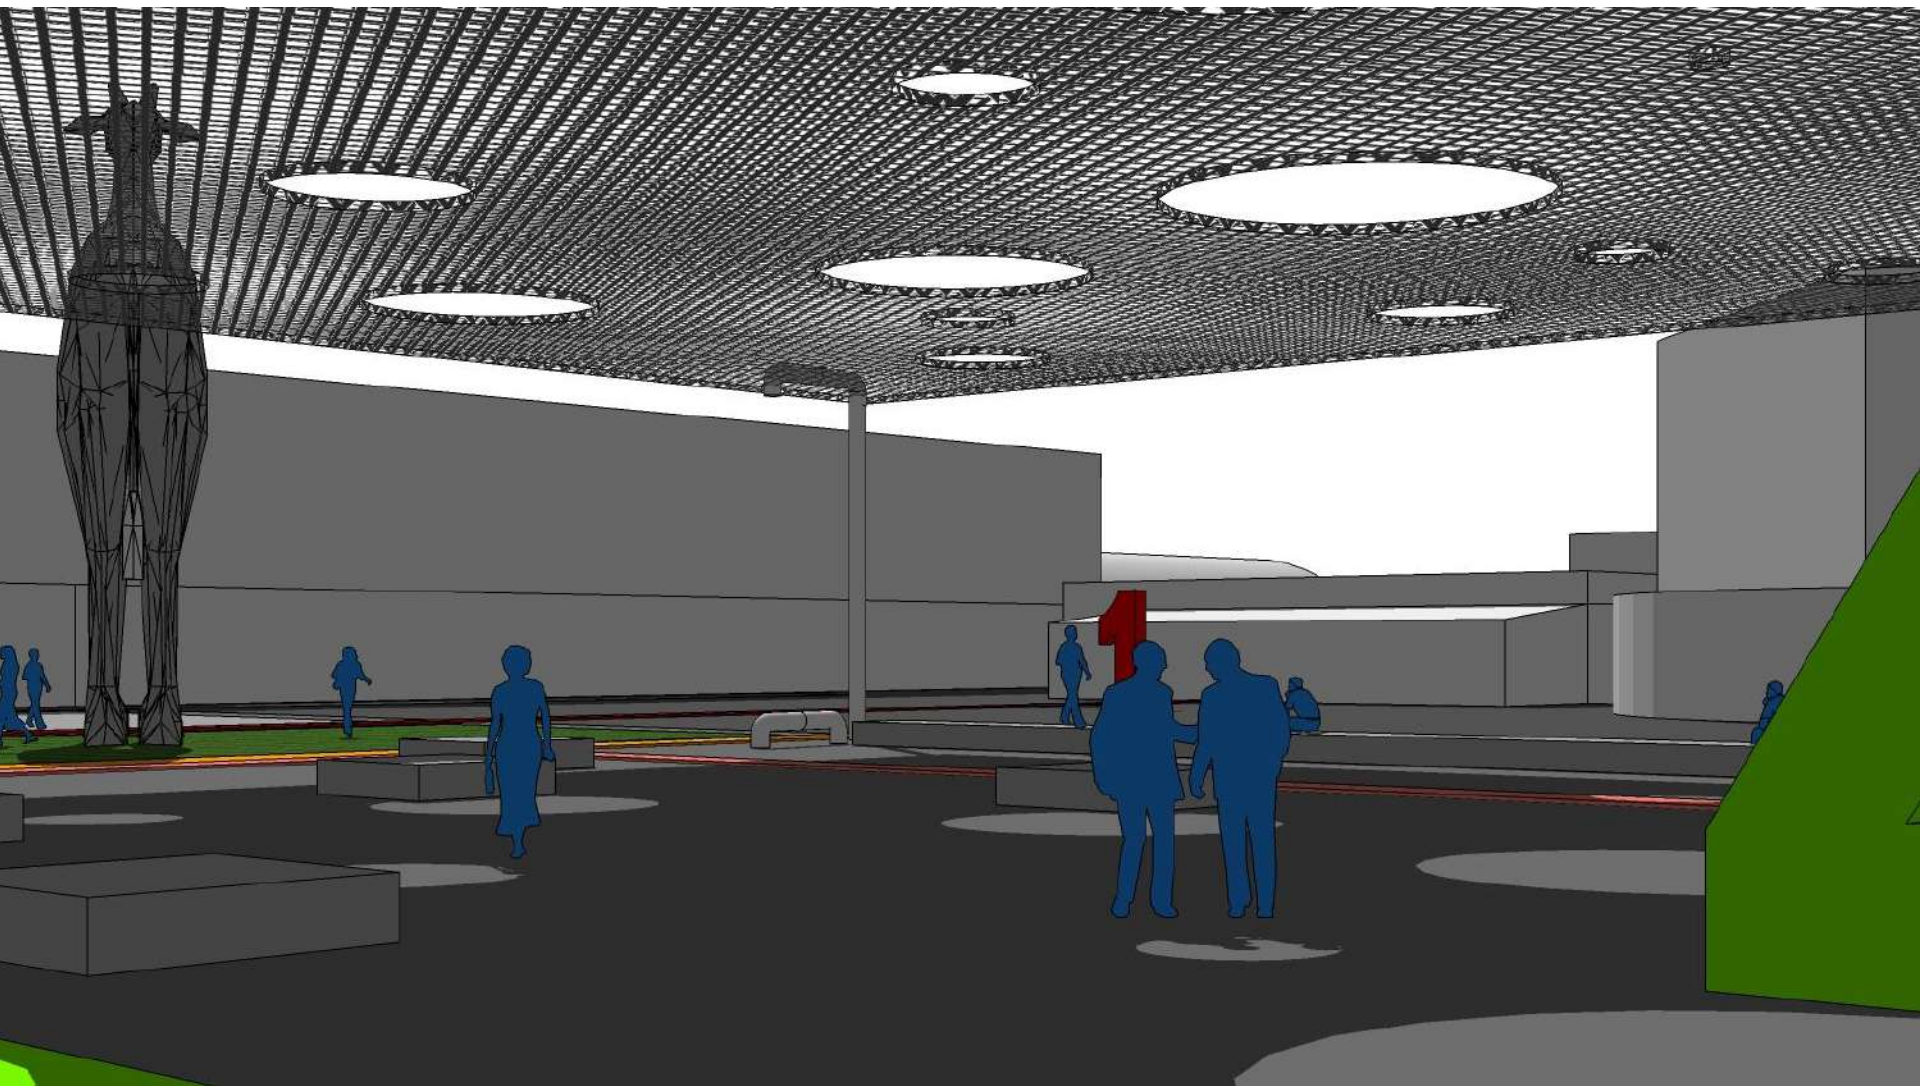

**MAYSLITS
KASSIF
ARCHITECTS**

ריצוף

מחצית פתוחה ופונה למרכז
על שטח של 500 מ"ר

מייזליץ כסיף אדריכלים
רחוב כ"ג יורדי הסירה 1 תל אביב 63508
טל: 03-5440101 מקס: 03-5440111
mk@mkarchitecty.com

**MAYSLITS
KASSIF
ARCHITECTS**