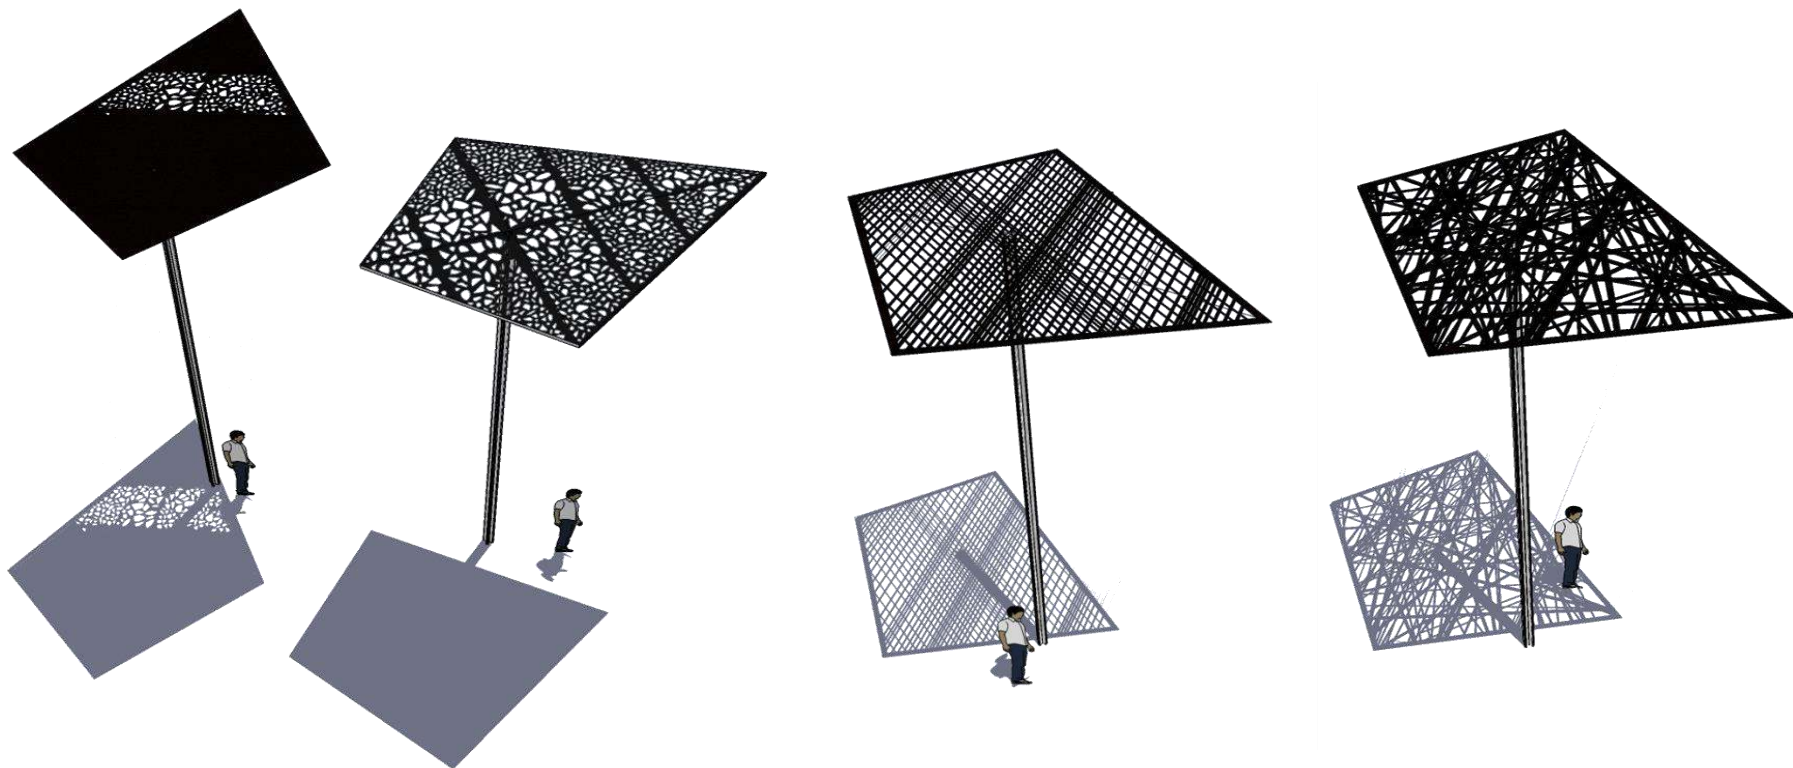

מיזליץ כסיף אדריכלים
רחוב כ"ג יורדי הסירה 1 תל אביב 63508
טל: 03-5440101 מקט: 03-5440111
mk@mkarchitecty.com

**MAYSLITS
KASSIF
ARCHITECTS**

קירוי והצללה