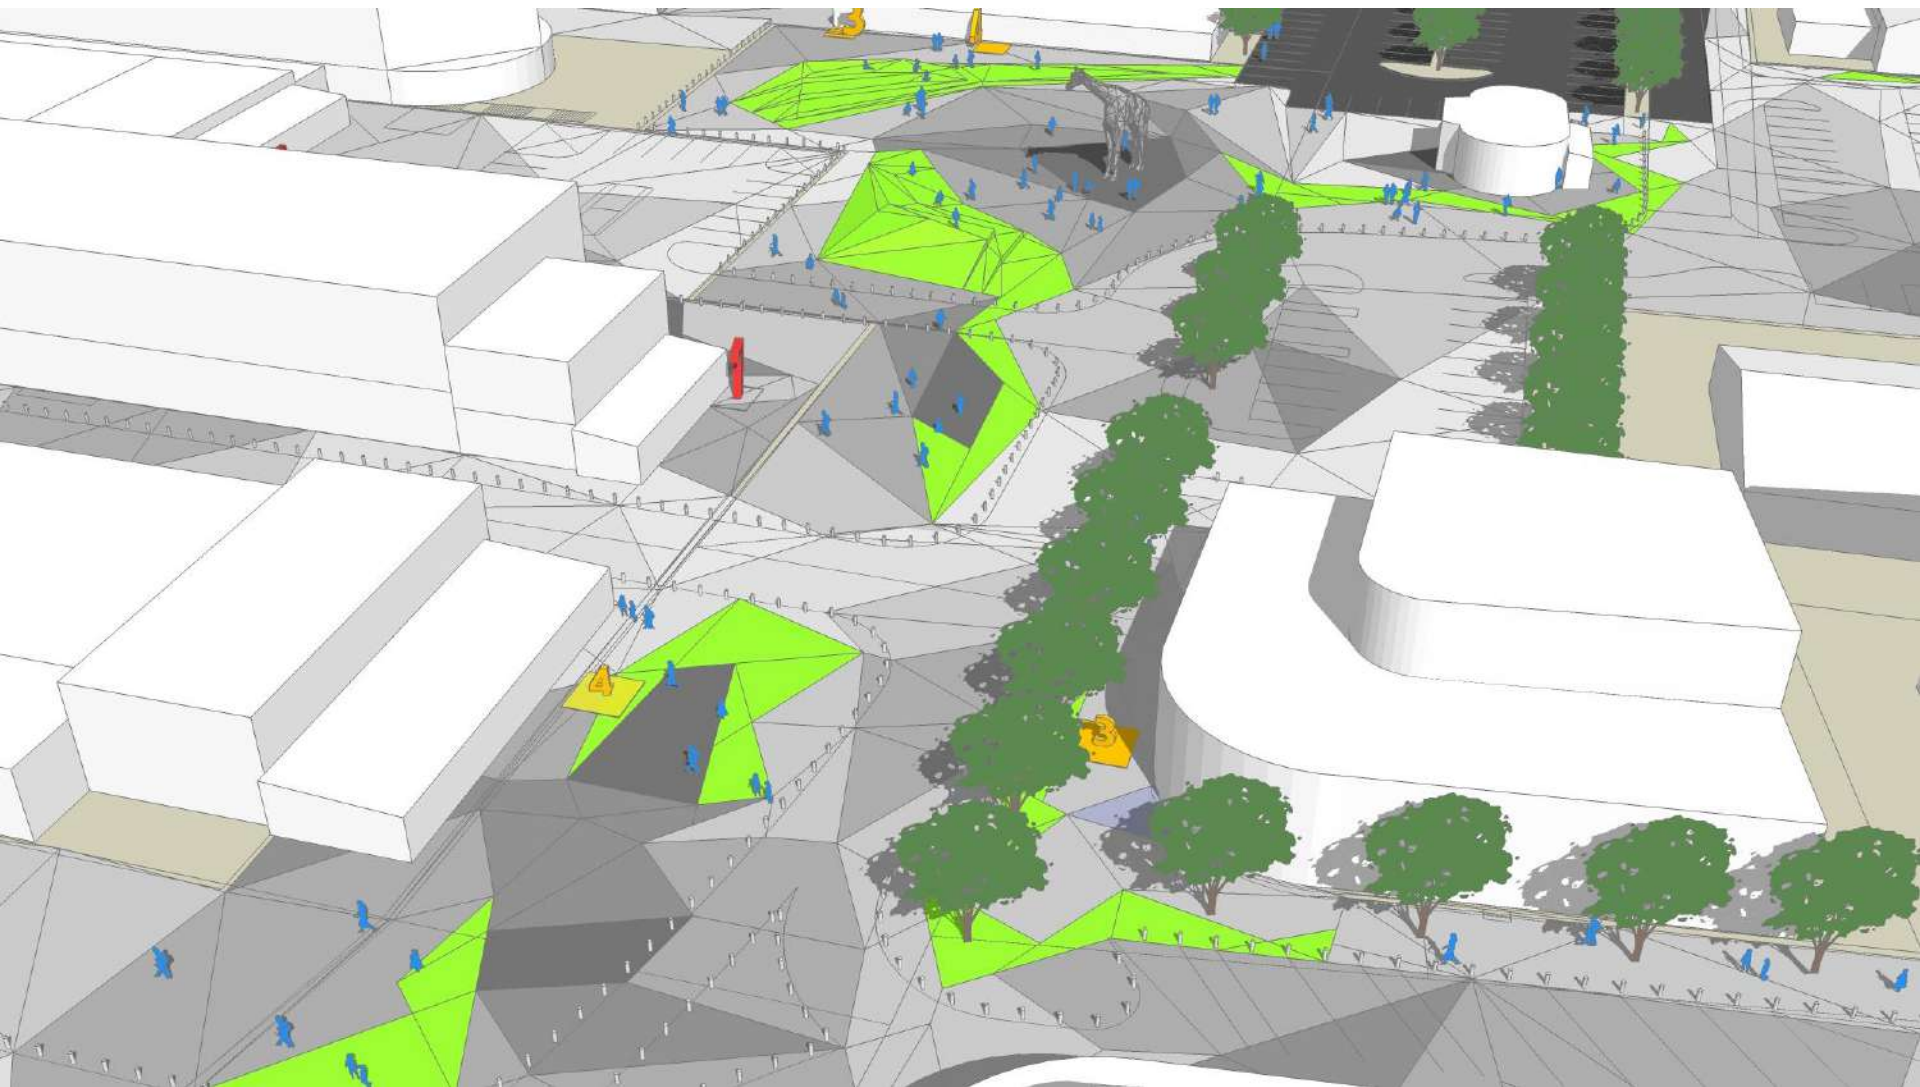

מיזליץ כסיף אדריכלים
רחוב כ"ג יורדי הסירה 1 תל אביב 63508
טל: 03-5440101 מקט: 03-5440111
mk@mkarchitecty.com

**MAYSLITS
KASSIF
ARCHITECTS**

ריצוף