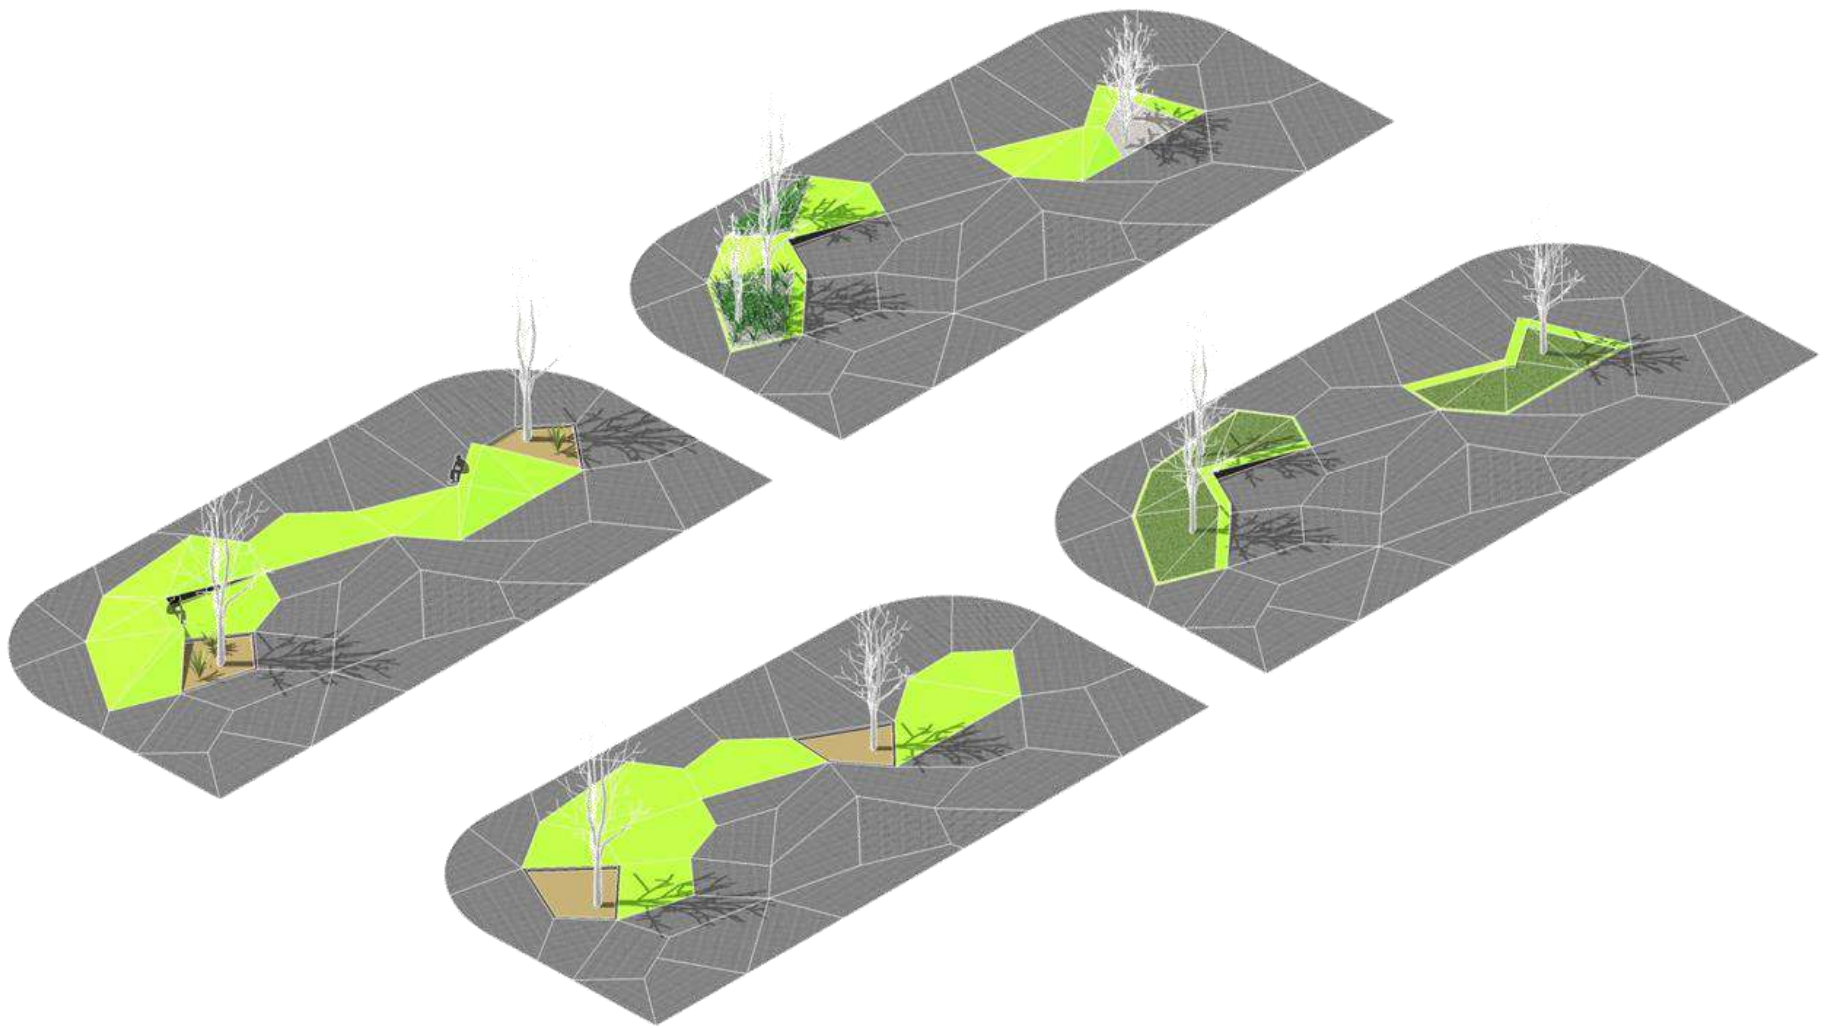

מתחם הבילויים ראשון-לציון

מייזליץ כסיף אדריכלים

רחוב כ"ג יורדי הסירה 1 תל אביב 63508

טל: 03-5440101 מקס: 03-5440111

mk@mkarchitecty.com

**MAYSLITS
KASSIF
ARCHITECTS**

מיזליץ כסיף אדריכלים
רחוב כ"ג יורדי הסירה 1 תל אביב 63508
טל: 03-5440101 מקס: 03-5440111
mk@mkarchitecty.com