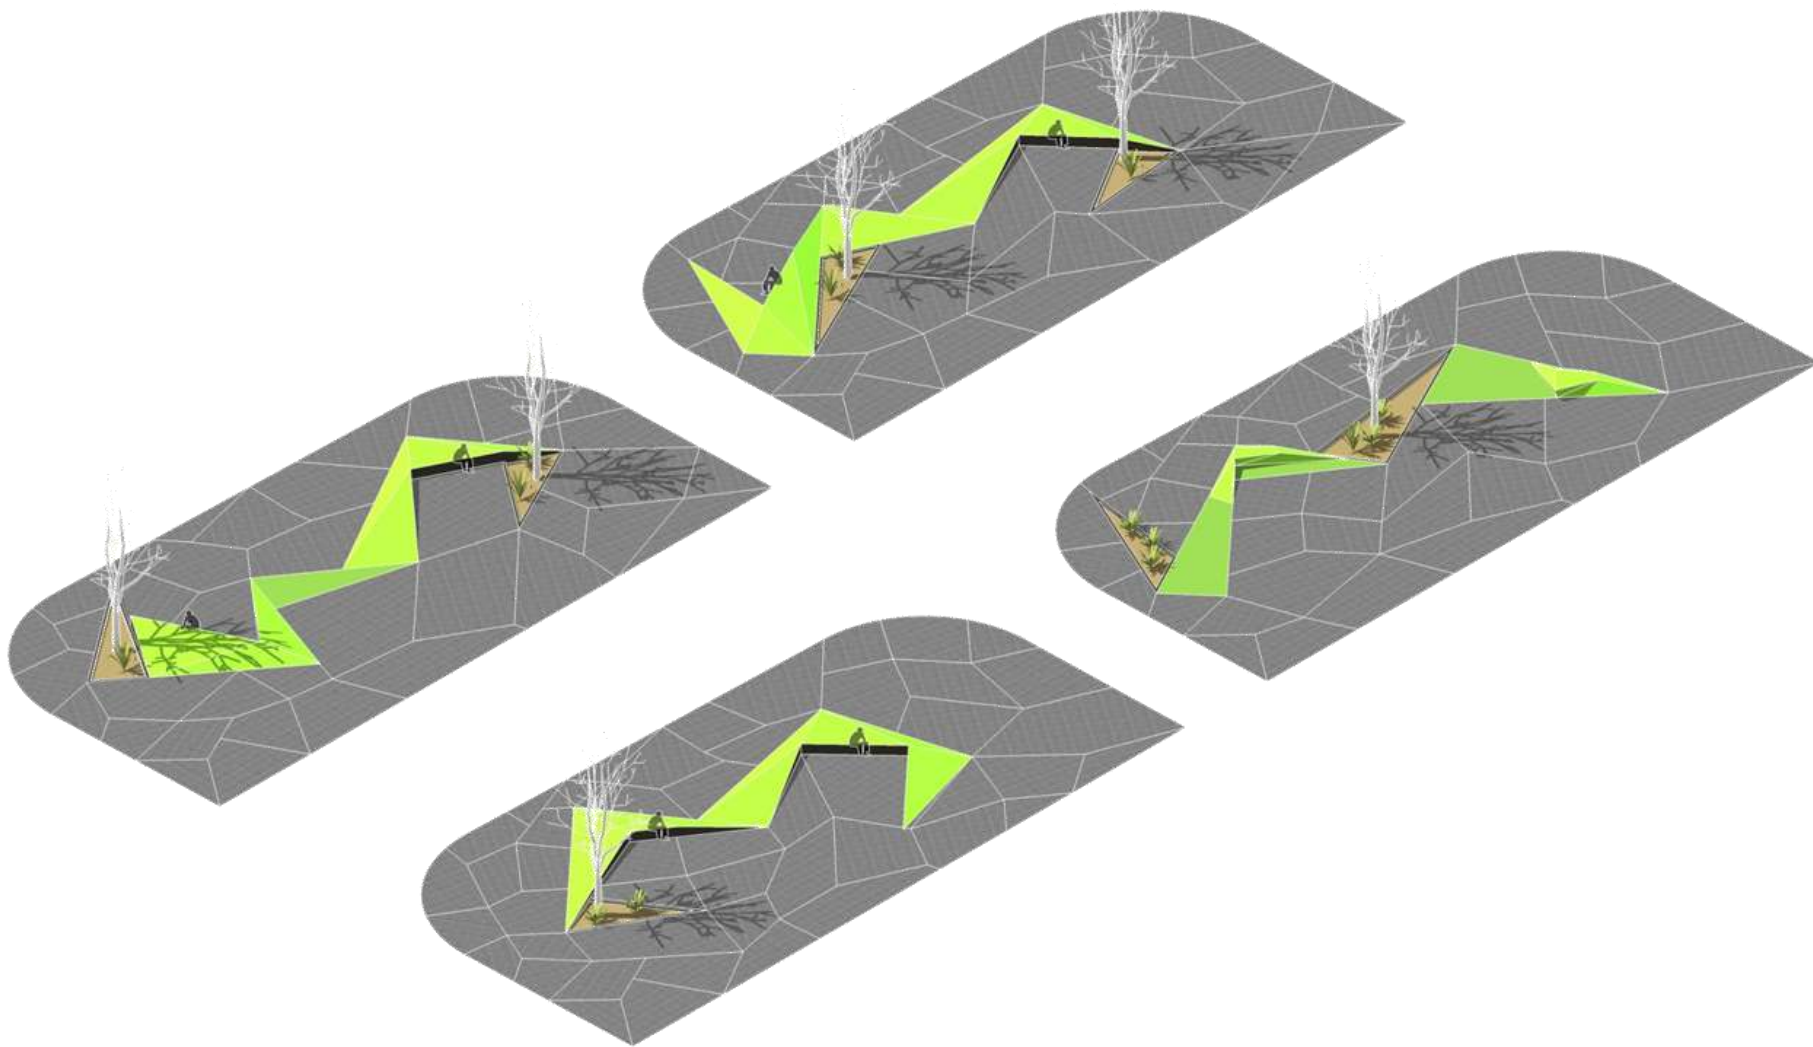

מתחם הבילויים ראשון-לציון

מייזליץ כסיף אדריכלים

רחוב כ"ג יורדי הסירה 1 תל אביב 63508

טל: 03-5440101 מקס: 03-5440111

mk@mkarchitecty.com

**MAYSLITS
KASSIF
ARCHITECTS**

מיזליץ כסיף אדריכלים
רחוב כ"ג יורדי הסירה 1 תל אביב 63508
טל: 03-5440101 מקס: 03-5440111
mk@mkarchitecty.com