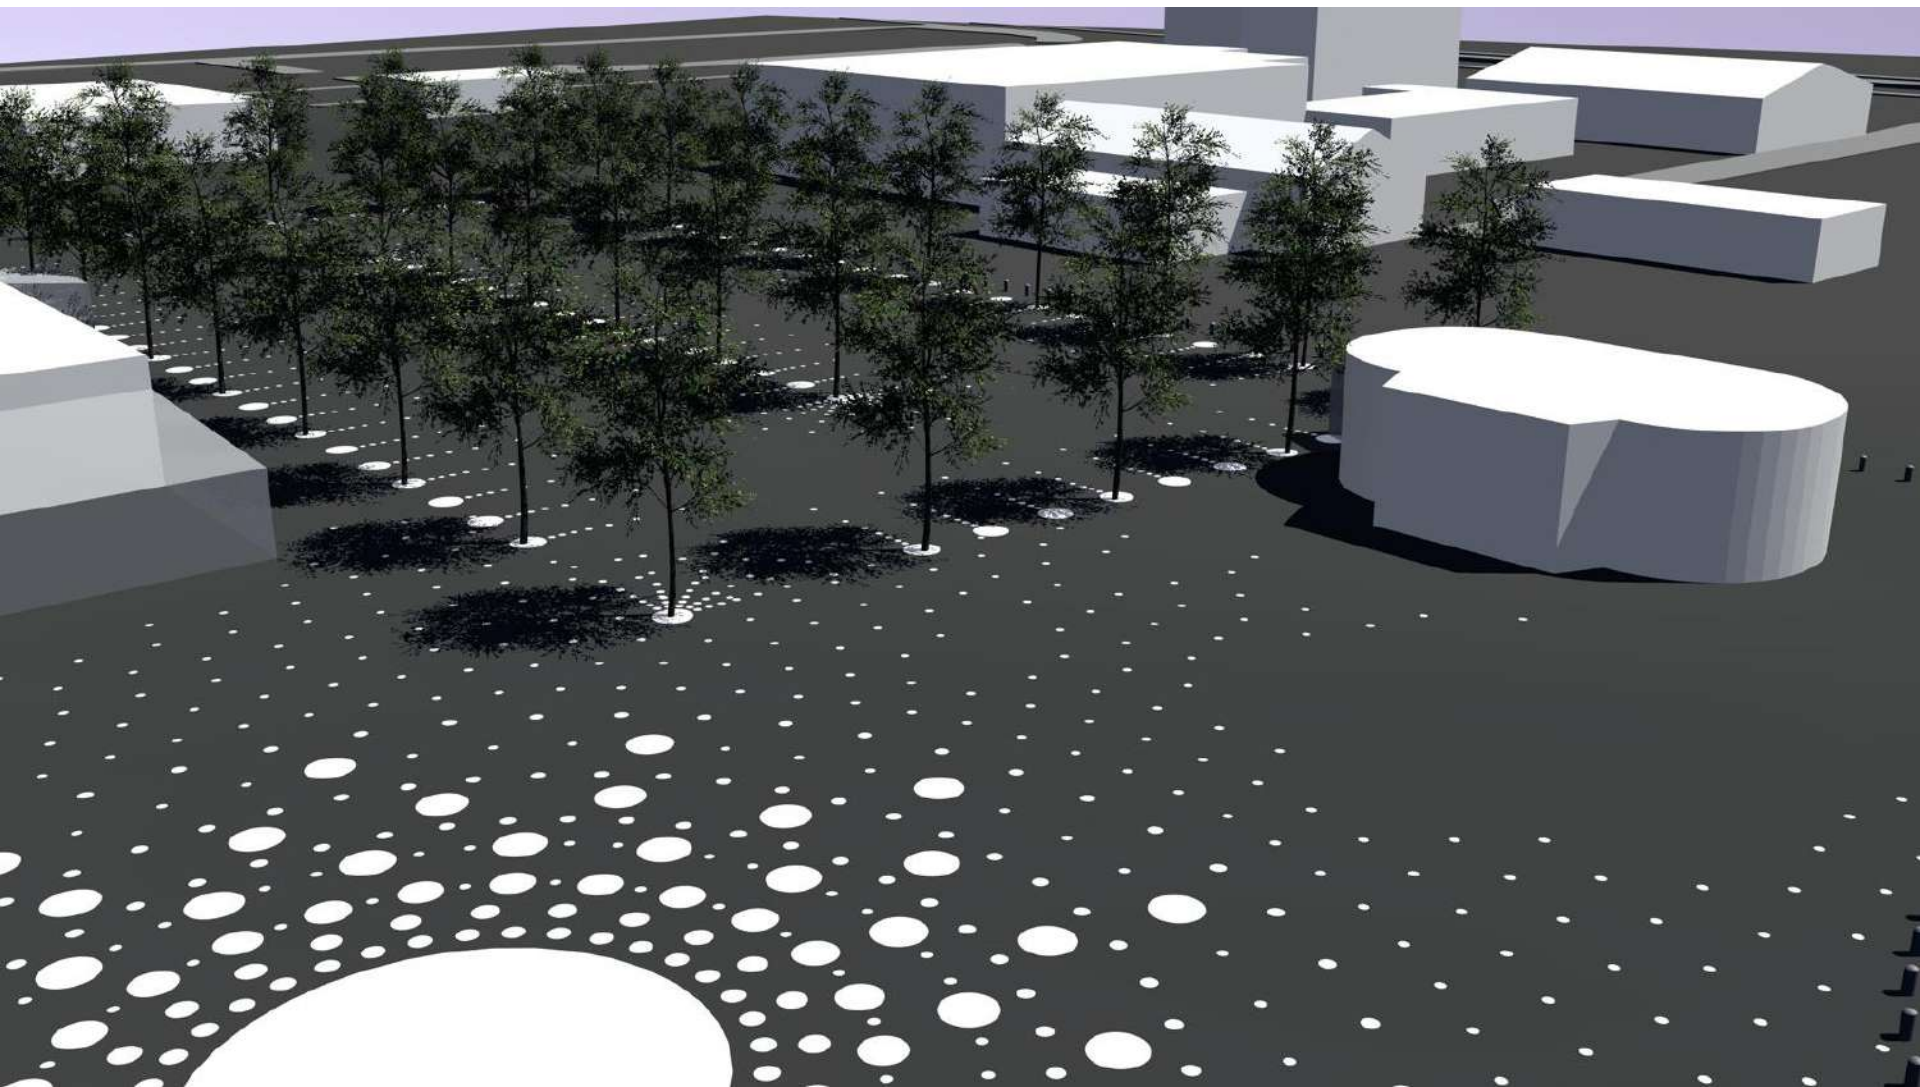

מיזליץ כסיף אדריכלים
רחוב כ"ג יורדי הסירה 1 תל אביב 63508
טל: 03-5440101 מקס: 03-5440111
mk@mkarchitecty.com

**MAYSLITS
KASSIF
ARCHITECTS**

ריצוף