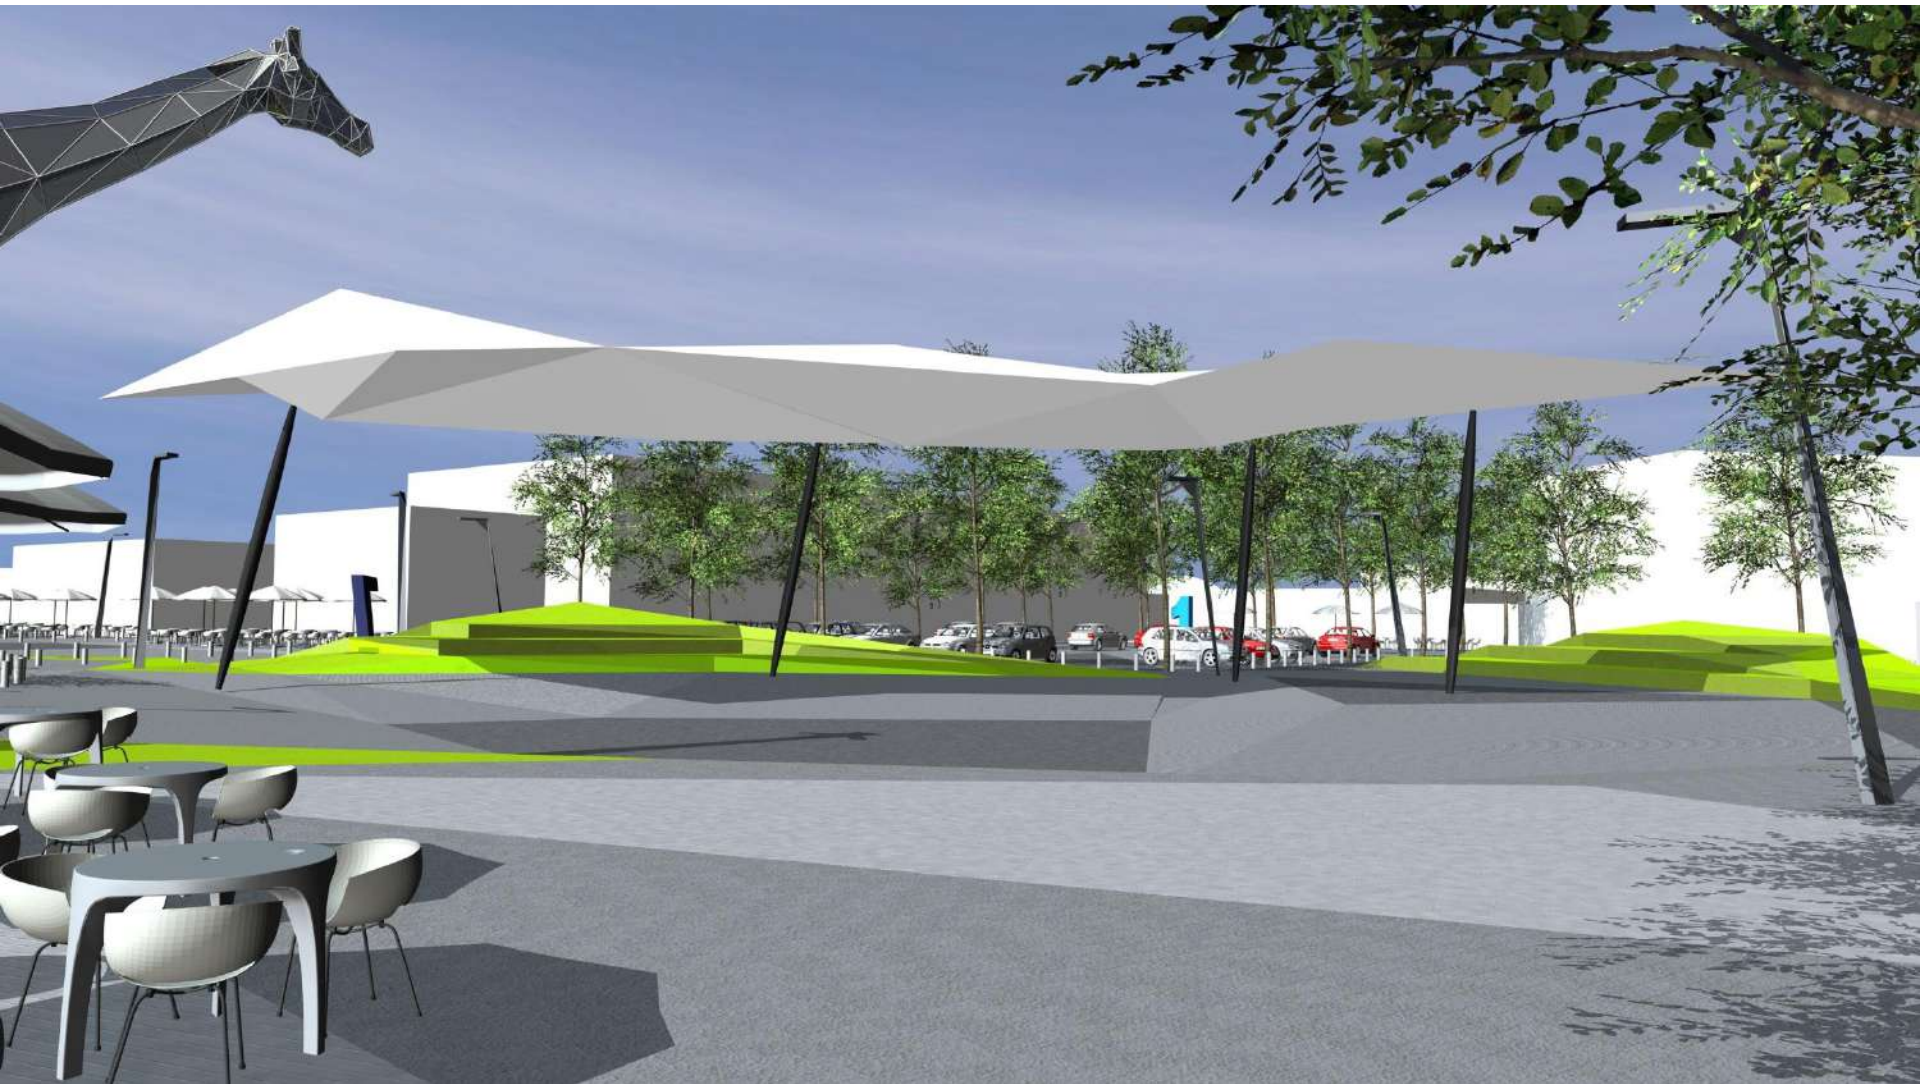

מיזליץ כסיף אדריכלים

רחוב כ"ג יורדי הסירה 1 תל אביב 63508
טל: 03-5440111 מקט: 03-5440101
mk@mkarchitecty.com

**MAYSLITS
KASSIF
ARCHITECTS**

קרוי והצללה